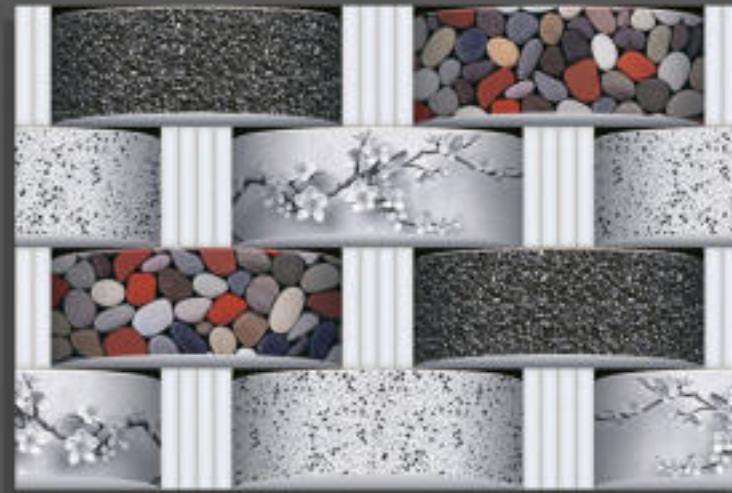

2625_GLOSSY
4625_MATT

2627_GLOSSY
4627_MATT

DIGITAL WALL TILES

300X 300 MM
450 MM

**GLOSSY
SERIES**

**2628_GLOSSY
4628_MATT**

**2630_GLOSSY
4630_MATT**

**2629_GLOSSY
4629_MATT**