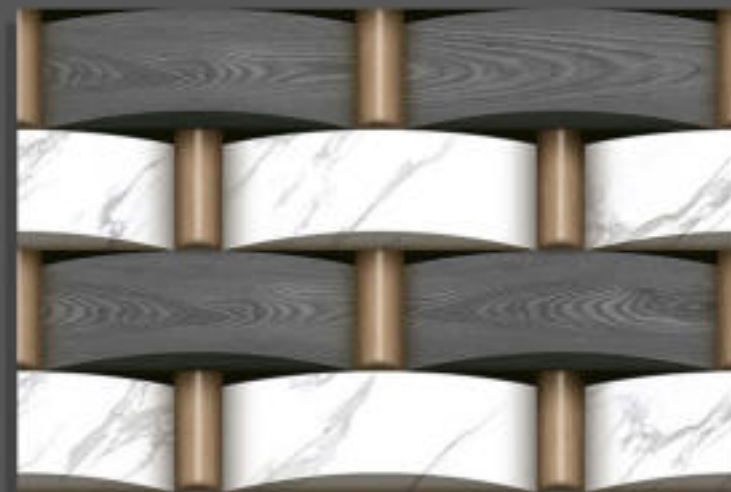

2622_GLOSSY
4622_MATT

DIGITAL WALL TILES

300X 300 MM
450 MM