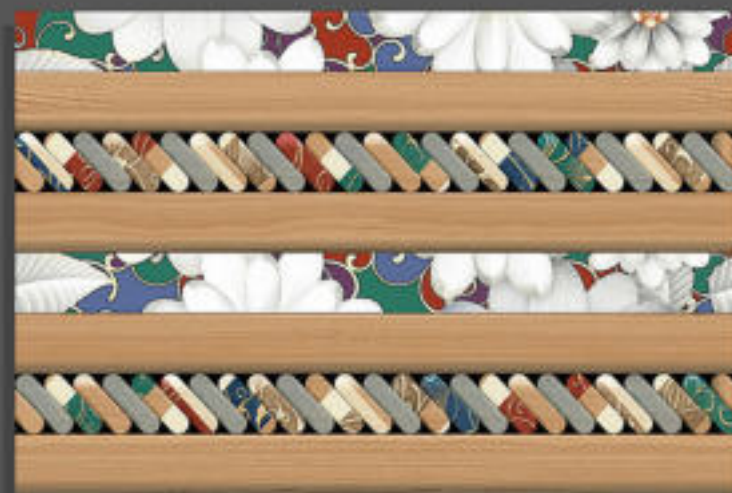

2524_GLOSSY
4524_MATT

2514_GLOSSY
4514_MATT

2516_GLOSSY
4516_MATT

2515_GLOSSY
4515_MATT

2520_GLOSSY
4520_MATT

DIGITAL WALL TILES
300X 300 MM
450 MM

2542_GLOSSY
4542_MATT

2523_GLOSSY
4523_MATT