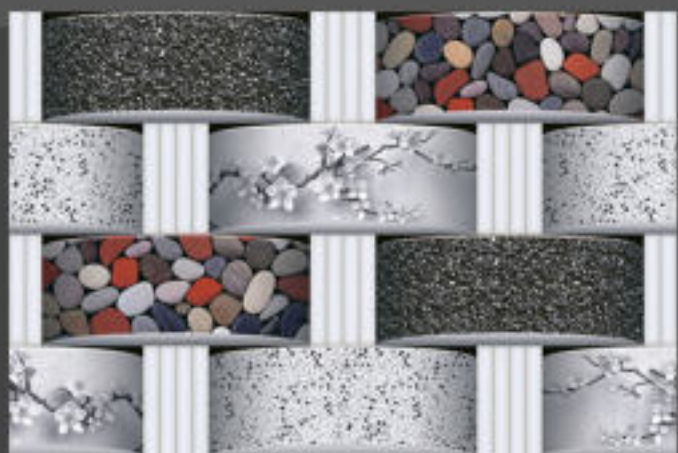

2622_GLOSSY
4622_MATT

2621_GLOSSY
4621_MATT

2623_GLOSSY
4623_MATT

DIGITAL WALL TILES

300X 300 MM
450 MM

2631_GLOSSY
4631_MATT

2624_GLOSSY
4624_MATT

2626_GLOSSY
4626_MATT