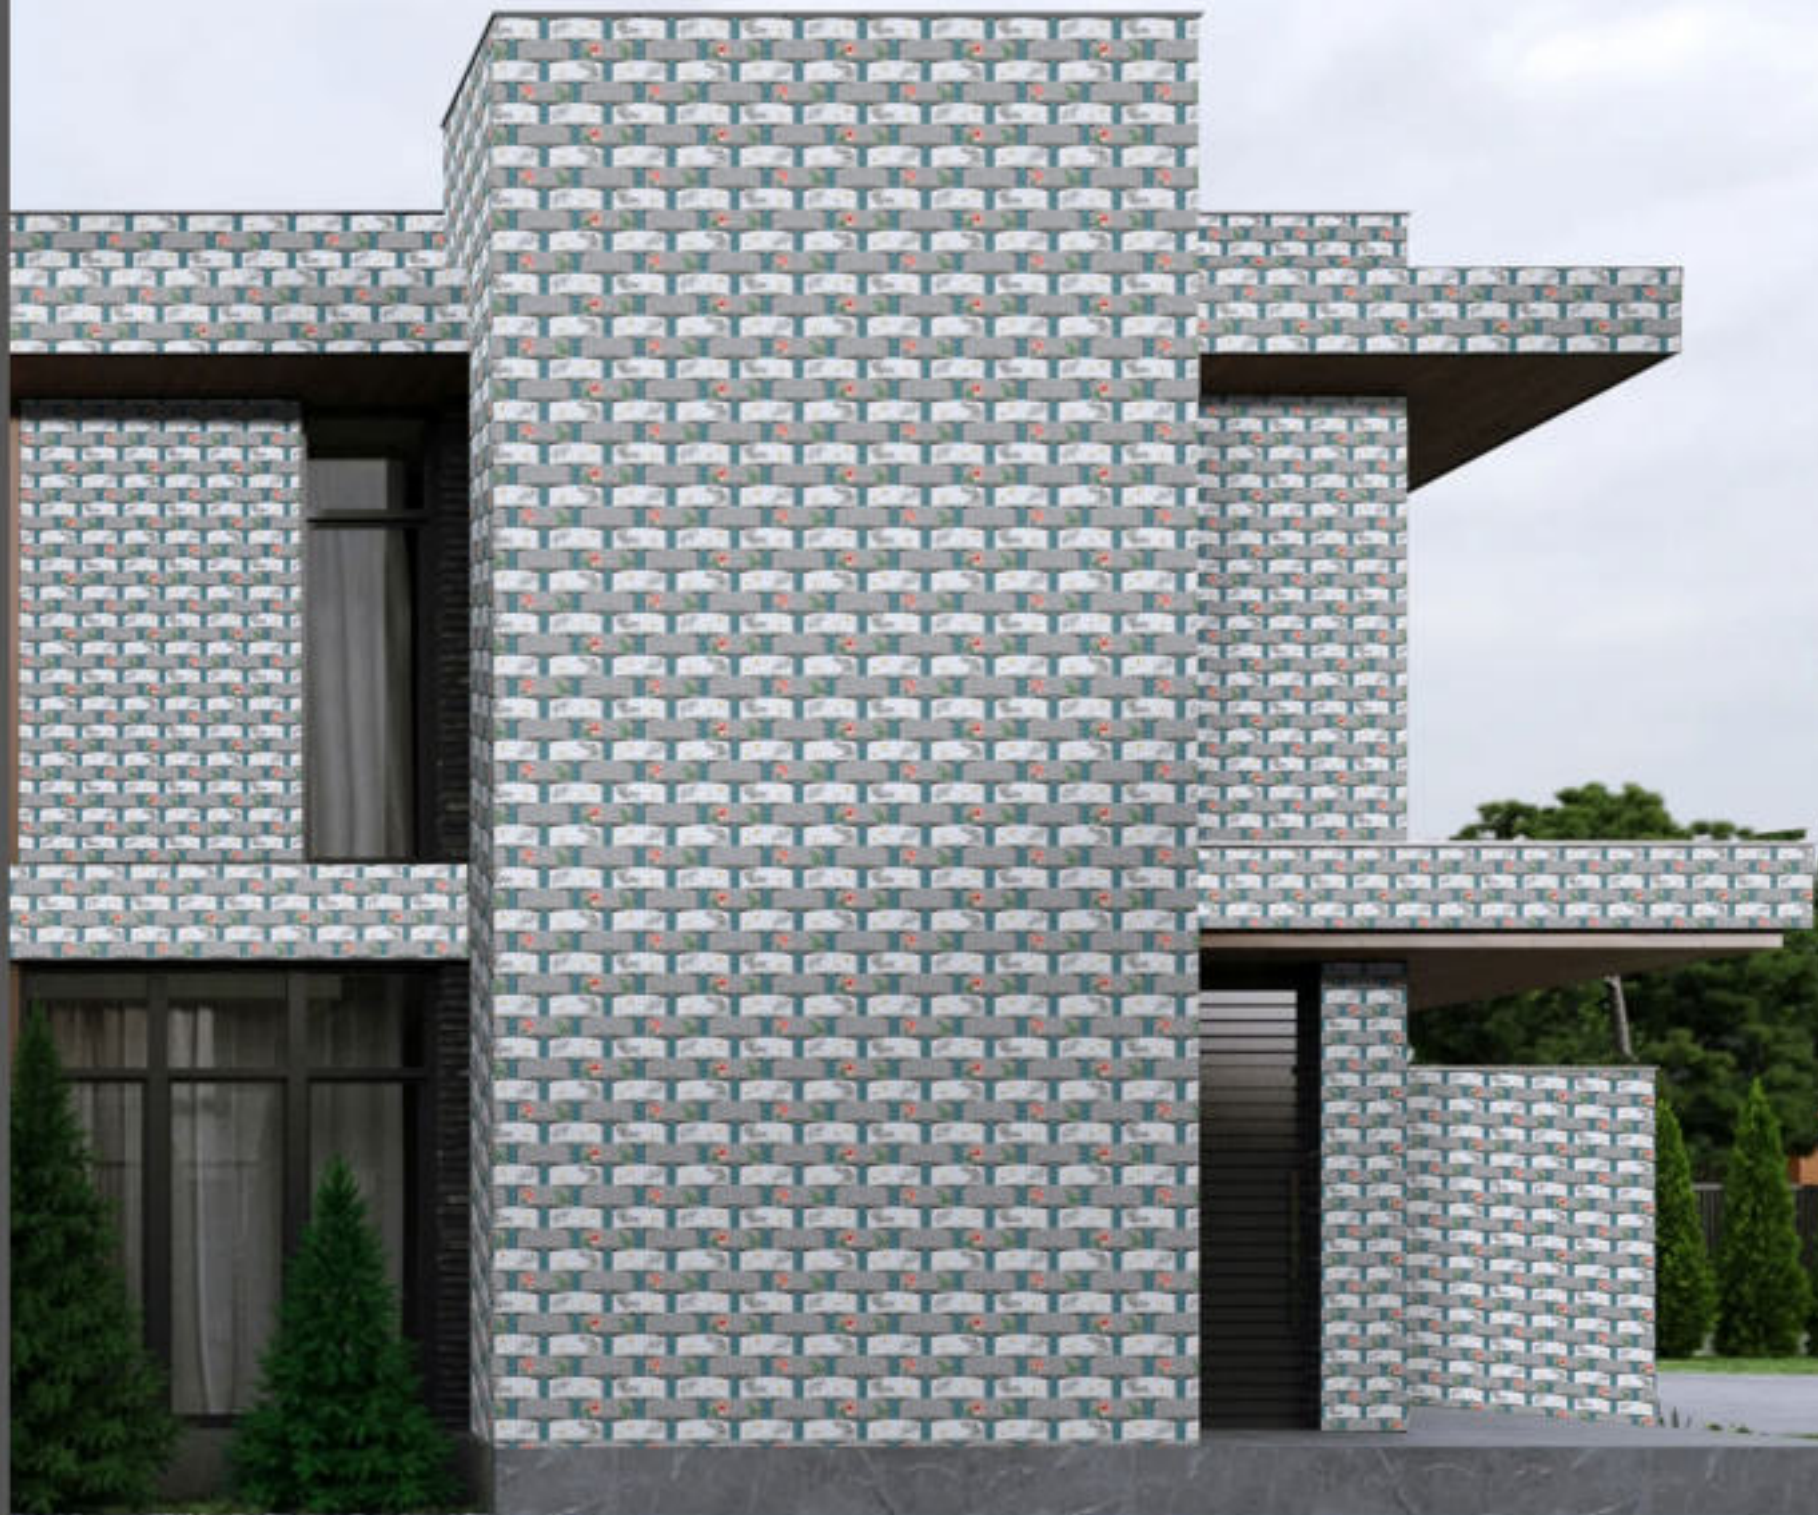

2634_GLOSSY
4634_MATT